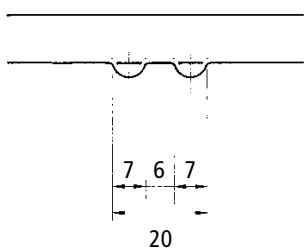

rozmery v mm

ANTI KOROVÉ MATERIÁLY

Vrchné dosky s vovarenými vaňami
pre vodnú kúpeľ

Nerezová oceľ AISI 304

Vrchné dosky pre vodnú kúpeľ

Vrchné dosky s vovarenými vaňami pre vodnú kúpeľ

typ	rozmary vane	rozmer vrchnej dosky
1/1	510 x 310 x 215	600 x 400