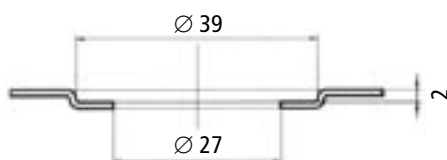

Vane pre vodnú kúpeľ Gastronorm

Otvory pre prípojky k odpadu

1"

3/4"

1/2"

Výlisky pre polohovanie priečok

rozmery v mm