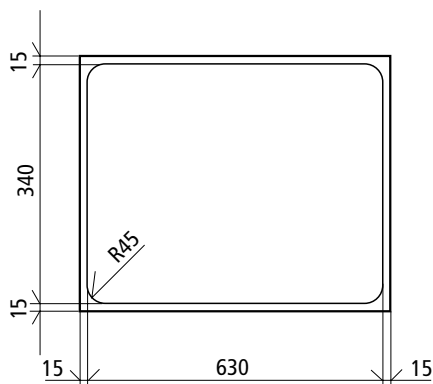

Vane pre vodnú kúpeľ Gastronorm

Vane pre vodnú kúpeľ Gastronorm

V objednávke je nutné špecifikovať typ a umiestnenie otvoru pre odpad.

TYP 1/1

kód	vnútorné rozmery
D05 VB 11170	510 x 310 x 170
VB 11215	510 x 310 x 215
VB 11230	510 x 310 x 230

TYP 2/1

kód	vnútorné rozmery
D05 VB 21030P	630 x 510 x 30 *
VB 21030	630 x 510 x 30
VB 21050P	630 x 510 x 50 *
VB 21050	630 x 510 x 50
VB 21170	630 x 510 x 170
VB 21215	630 x 510 x 215
VB 21230	630 x 510 x 230

*max. rozmer vane 1350 x 870 mm

TYP 4/1

kód	vnútorné rozmery
D05 VB 41030P	1280 x 510 x 30 *
VB 41030	1280 x 510 x 30
VB 41050P	1280 x 510 x 50 *
VB 41050	1280 x 510 x 50
VB 41170	1280 x 510 x 170
VB 41215	1280 x 510 x 215
VB 41340	1280 x 510 x 340

typ	rozmary vane	rozmer vrchnej dosky
2/1	630 x 510 x 215	750 x 600

typ	rozmary vane	rozmer vrchnej dosky
2 1/1	510 x 310 x 215	750 x 600

rozmary v mm

Vrchné dosky pre vodnú kúpeľ

Vrchné dosky s vovarenými vaňami pre vodnú kúpeľ