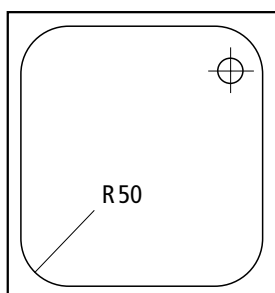

Jednoduchý lem 50

rozmery v mm

Vrchné dosky pre umývacie stoly

Rámová konštrukcia pre umývacie stoly

Blok je zhotovený z nerezovej ocele AISI 304, s hrúbkou 1 mm, s trúbkami so štvorcovým profilom 40 x 40 mm, s nastaviteľnými nohami, ktoré je možné ľahko demontovať a znovu zložiť. Zariadenie je možné ľahko uskladniť alebo prepravovať.

Umývadlá

Do rady ku kuchynským drezom patrí aj séria umývadiel v rôznych typových radách:

- umývadlá s rozmermi 400 x 400 mm s kruhovou vaničkou s priemerom 335 mm vylisovanou z jedného kusu a so zadným lemom alebo rovnaké prevedenie s rozmermi 500 x 500 mm s kruhovou vaničkou s priemerom 400 mm
- umývadlá s rozmermi 500 x 400 mm s oválnou vaničkou (380 x 304 mm)
- samotné vaničky s okrajom, určené k vloženiu do dosky
- samotné vaničky bez okraja, určené k vovareniu

600 x 450 x 300	D02 604530 R
600 x 450 x 350	D02 604535 R

600 x 500 x 250	D02 605025
600 x 500 x 300	D02 605030
600 x 500 x 320	D02 605032
600 x 500 x 350	D02 605035 R

rozmery v mm

Vovarovacie drezy

Vovarovacie drezy pre barové pulty

290 x 340 x 180	D02 293418 R
290 x 340 x 200	D02 293420 R
290 x 340 x 220	D02 293422 R

290 x 400 x 200	D02 294020 R
-----------------	--------------

330 x 330 x 160	D02 333316
330 x 330 x 180	D02 333318 R
330 x 330 x 200	D02 333320 R