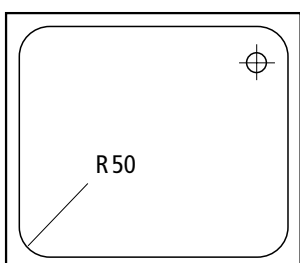

290 x 400 x 200	D02 294020 R