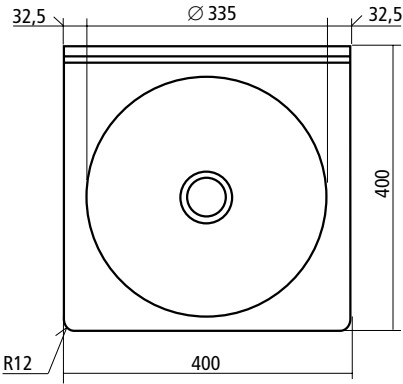

Vrchné dosky pre umývacie stoly

Technické informácie

rozmery v mm

Vrchné dosky pre umývacie stoly

Rozmery odkvapkávacích plôch

1000 x 700
1200 x 700
1300 x 700
1400 x 700

1400 x 700
1600 x 700
1800 x 700
1900 x 700
2000 x 700
2100 x 700

Jednoduchý lem 50

rozmery v mm

Vrchné dosky pre umývacie stoly

Rámová konštrukcia pre umývacie stoly

Blok je zhotovený z nerezovej ocele AISI 304, s hrúbkou 1 mm, s trúbkami so štvorcovým profilom 40 x 40 mm, s nastaviteľnými nohami, ktoré je možné ľahko demontovať a znovu zložiť. Zariadenie je možné ľahko uskladniť alebo prepravovať.

Umývadlá

Do rady ku kuchynským drezom patrí aj séria umývadiel v rôznych typových radách:

- umývadlá s rozmermi 400 x 400 mm s kruhovou vaničkou s priemerom 335 mm vylisovanou z jedného kusu a so zadným lemom alebo rovnaké prevedenie s rozmermi 500 x 500 mm s kruhovou vaničkou s priemerom 400 mm
- umývadlá s rozmermi 500 x 400 mm s oválnou vaničkou (380 x 304 mm)
- samotné vaničky s okrajom, určené k vloženiu do dosky
- samotné vaničky bez okraja, určené k vovareniu

Umývadlá

rozmery v mm

Umývadlá

rozmery v mm

ANTI KOROVÉ MATERIÁLY

Vovarovacie drezy

Ide o celú radu výliskov rôznych rozmerov a hĺbok, ktoré sa používajú pri konštrukcii špeciálnych umývacích dosiek pre veľkokuchynské zariadenia a barové pulty alebo ako súčasť vybavenia vedeckých či lekárskeho pracovísk. Sú vyrobené z nerezovej ocele podľa normy AISI 304 s hrúbkou 1 mm a sú dodávané so za-guľatými hranami. Mimo toho sú vybavené odpadovým otvorom pre napo-jeenie na odlišné svetlosti potrubia. Povrch štandardného prevedenia je prebrúsený scotch-brite. Na žiadosť je taktiež možné zaistiť výrobu tohto produktu z nerezovej ocele podľa normy AISI 316.