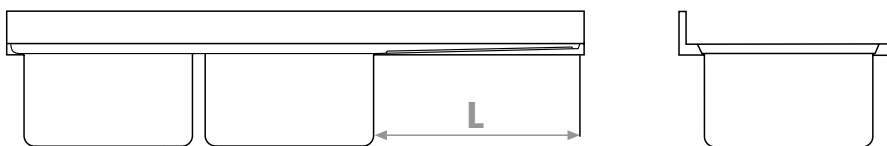

Vane pre vodný kúpeľ

Gastronorm (BAGNOMARIA) _____ 14-17

Vrchné dosky s vovarenými vaňami

pre vodný kúpeľ _____ 18-20

Vrchné dosky s vovarenými drezmi pre umývacie stoly

Môžu byť dodané so šírkou 700 alebo 600 mm s rôznymi typmi zadného lemu. Sú vybavené šróbovacou piletou a prepádovou trúbkou. Ďalším výrazným technickým aspektom tohto kuchynského zariadenia je jeho výrazná hĺbka a sklon, ktorý umožňuje pohodlné čistenie celej plochy bez toho, aby došlo k nežiadúcemu vyliatiu tekutín, a prispieva k značnej pevnosti a odolnosti drezu.

Vrchné dosky pre umývacie stoly

Technické informácie

rozmery v mm

Vrchné dosky pre umývacie stoly

Rozmery odkvapkávacích plôch

1000 x 700
1200 x 700
1300 x 700
1400 x 700

1400 x 700
1600 x 700
1800 x 700
1900 x 700
2000 x 700
2100 x 700

1900 x 700
2000 x 700
2400 x 700
2500 x 700
2600 x 700

600 x 500 x 320

L

500 x 500 x 300

L

500 x 400 x 250

L

420
615
665
820

Jednoduchý lem 50

rozmery v mm

Vrchné dosky pre umývacie stoly

Rámová konštrukcia pre umývacie stoly

Blok je zhotovený z nerezovej ocele AISI 304, s hrúbkou 1 mm, s trúbkami so štvorcovým profilom 40 x 40 mm, s nastaviteľnými nohami, ktoré je možné ľahko demontovať a znovu zložiť. Zariadenie je možné ľahko uskladniť alebo prepravovať.