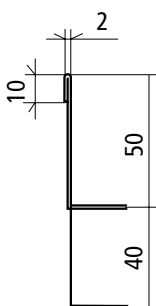

Vrchné dosky pre umývacie stoly

Technické informácie

rozmery v mm

Vrchné dosky pre umývacie stoly

Rozmery odkvapkávacích plôch

1000 x 700
1200 x 700
1300 x 700
1400 x 700

1400 x 700
1600 x 700
1800 x 700
1900 x 700
2000 x 700
2100 x 700

465
665

465
665
715
865

515
865
565

rozmery v mm

Vrchné dosky pre umývacie stoly

Typové rozmery zadného lemu

Šikmý lem 85

Pravouhlý lem 100

Jednoduchý lem 50

rozmery v mm

Vrchné dosky pre umývacie stoly

Rámová konštrukcia pre umývacie stoly

Blok je zhotovený z nerezovej ocele AISI 304, s hrúbkou 1 mm, s trúbkami so štvorcovým profilom 40 x 40 mm, s nastaviteľnými nohami, ktoré je možné ľahko demontovať a znovu zložiť. Zariadenie je možné ľahko uskladniť alebo prepravovať.

Umývadlá

Do rady ku kuchynským drezom patrí aj séria umývadiel v rôznych typových radách:

- umývadlá s rozmermi 400 x 400 mm s kruhovou vaničkou s priemerom 335 mm vylisovanou z jedného kusu a so zadným lemom alebo rovnaké prevedenie s rozmermi 500 x 500 mm s kruhovou vaničkou s priemerom 400 mm
- umývadlá s rozmermi 500 x 400 mm s oválnou vaničkou (380 x 304 mm)
- samotné vaničky s okrajom, určené k vloženiu do dosky
- samotné vaničky bez okraja, určené k vovareniu