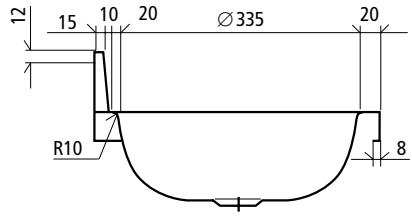

Jednoduchý lem 50

rozmery v mm

Vrchné dosky pre umývacie stoly

Rámová konštrukcia pre umývacie stoly

Blok je zhotovený z nerezovej ocele AISI 304, s hrúbkou 1 mm, s trúbkami so štvorcovým profilom 40 x 40 mm, s nastaviteľnými nohami, ktoré je možné ľahko demontovať a znovu zložiť. Zariadenie je možné ľahko uskladniť alebo prepravovať.

Umývadlá

Do rady ku kuchynským drezom patrí aj séria umývadiel v rôznych typových radách:

- umývadlá s rozmermi 400 x 400 mm s kruhovou vaničkou s priemerom 335 mm vylisovanou z jedného kusu a so zadným lemom alebo rovnaké prevedenie s rozmermi 500 x 500 mm s kruhovou vaničkou s priemerom 400 mm
- umývadlá s rozmermi 500 x 400 mm s oválnou vaničkou (380 x 304 mm)
- samotné vaničky s okrajom, určené k vloženiu do dosky
- samotné vaničky bez okraja, určené k vovareniu

Umývadlá

rozmery v mm

Umývadlá

rozmery v mm

ANTI KOROVÉ MATERIÁLY

Vovarovacie drezy

Ide o celú radu výliskov rôznych rozmerov a hĺbok, ktoré sa používajú pri konštrukcii špeciálnych umývacích dosiek pre veľkokuchynské zariadenia a barové pulty alebo ako súčasť vybavenia vedeckých či lekárskeho pracovísk. Sú vyrobené z nerezovej ocele podľa normy AISI 304 s hrúbkou 1 mm a sú dodávané so za-guľatými hranami. Mimo toho sú vybavené odpadovým otvorom pre napo-jeenie na odlišné svetlosti potrubia. Povrch štandardného prevedenia je prebrúsený scotch-brite. Na žiadosť je taktiež možné zaistiť výrobu tohto produktu z nerezovej ocele podľa normy AISI 316.