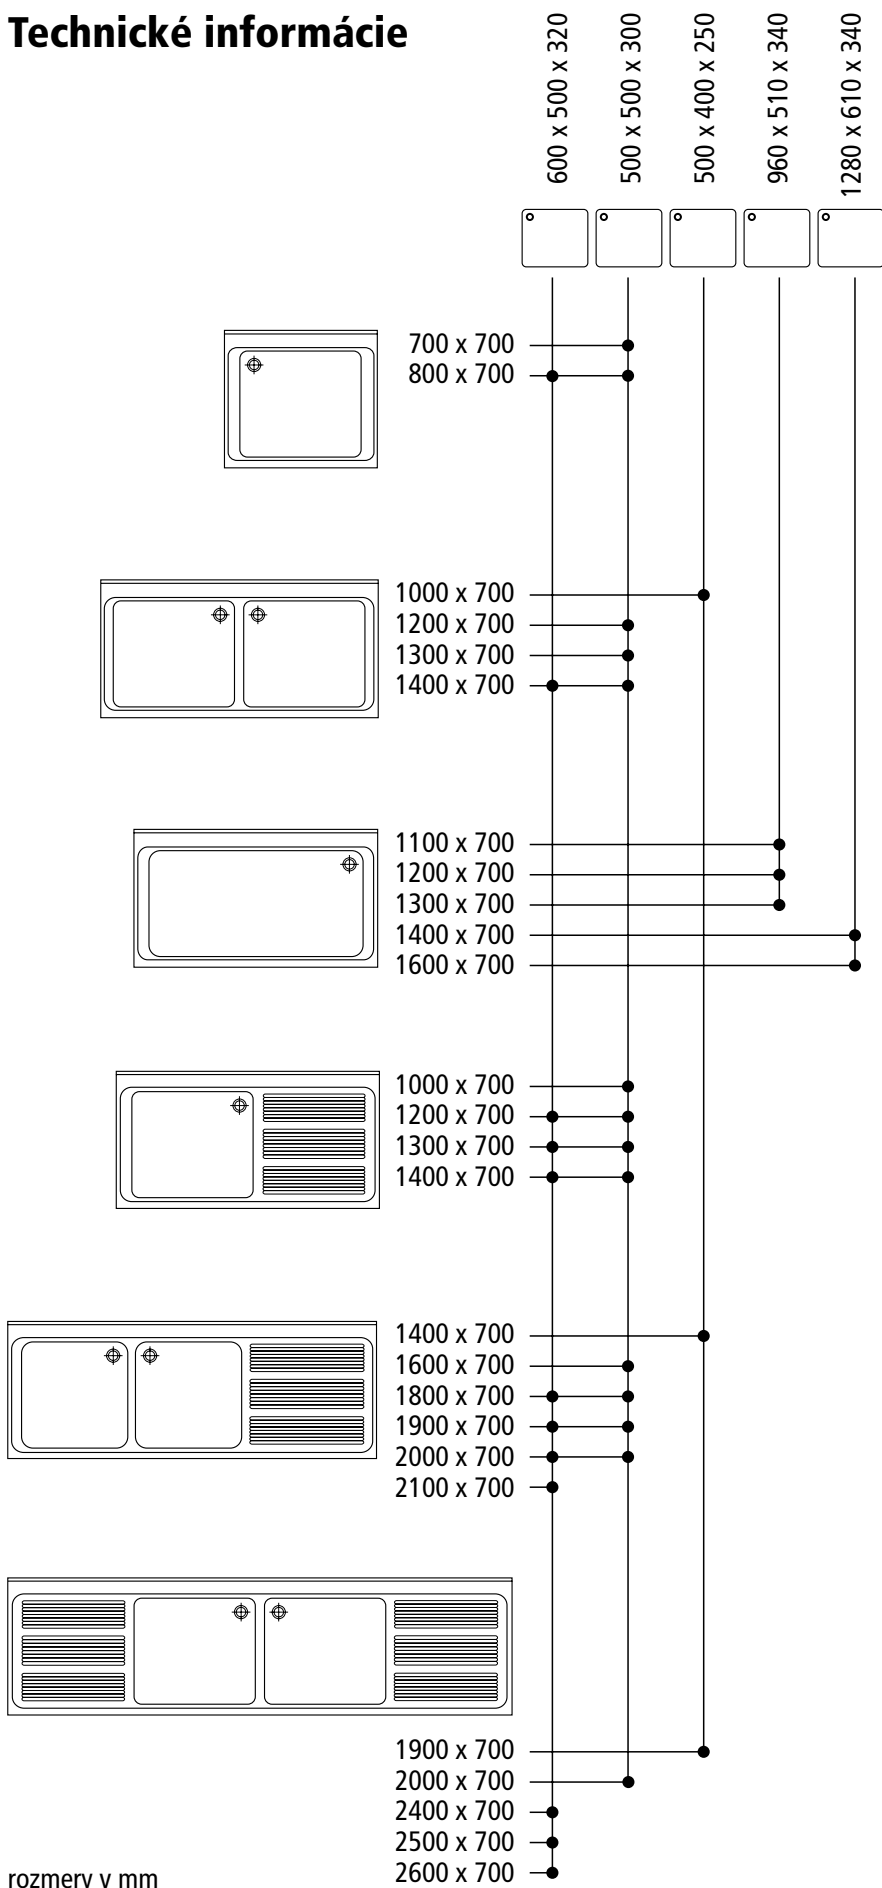

Vane pre vodný kúpeľ

Gastronorm (BAGNOMARIA) _____ 14-17

Vrchné dosky s vovarenými vaňami

pre vodný kúpeľ _____ 18-20

Vrchné dosky s vovarenými drezmi pre umývacie stoly

Môžu byť dodané so šírkou 700 alebo 600 mm s rôznymi typmi zadného lemu. Sú vybavené šróbovacou piletou a prepádovou trúbkou. Ďalším výrazným technickým aspektom tohto kuchynského zariadenia je jeho výrazná hĺbka a sklon, ktorý umožňuje pohodlné čistenie celej plochy bez toho, aby došlo k nežiadúcemu vyliatiu tekutín, a prispieva k značnej pevnosti a odolnosti drezu.

Vrchné dosky pre umývacie stoly

Technické informácie

rozmery v mm

Vrchné dosky pre umývacie stoly

Rozmery odkvapkávacích plôch

1000 x 700
1200 x 700
1300 x 700
1400 x 700

1400 x 700
1600 x 700
1800 x 700
1900 x 700
2000 x 700
2100 x 700

Jednoduchý lem 50

rozmery v mm

Vrchné dosky pre umývacie stoly

Rámová konštrukcia pre umývacie stoly

Blok je zhotovený z nerezovej ocele AISI 304, s hrúbkou 1 mm, s trúbkami so štvorcovým profilom 40 x 40 mm, s nastaviteľnými nohami, ktoré je možné ľahko demontovať a znovu zložiť. Zariadenie je možné ľahko uskladniť alebo prepravovať.

Umývadlá

Do rady ku kuchynským drezom patrí aj séria umývadiel v rôznych typových radách:

- umývadlá s rozmermi 400 x 400 mm s kruhovou vaničkou s priemerom 335 mm vylisovanou z jedného kusu a so zadným lemom alebo rovnaké prevedenie s rozmermi 500 x 500 mm s kruhovou vaničkou s priemerom 400 mm
- umývadlá s rozmermi 500 x 400 mm s oválnou vaničkou (380 x 304 mm)
- samotné vaničky s okrajom, určené k vloženiu do dosky
- samotné vaničky bez okraja, určené k vovareniu