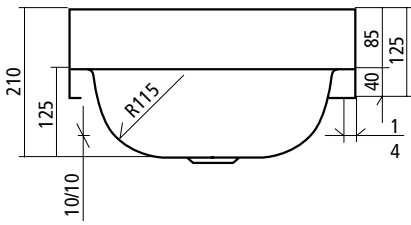

Vrchné dosky pre umývacie stoly

Technické informácie

rozmery v mm

Vrchné dosky pre umývacie stoly

Rozmery odkvapkávacích plôch

1000 x 700
1200 x 700
1300 x 700
1400 x 700

1400 x 700
1600 x 700
1800 x 700
1900 x 700
2000 x 700
2100 x 700

Jednoduchý lem 50

rozmery v mm

Vrchné dosky pre umývacie stoly

Rámová konštrukcia pre umývacie stoly

Blok je zhotovený z nerezovej ocele AISI 304, s hrúbkou 1 mm, s trúbkami so štvorcovým profilom 40 x 40 mm, s nastaviteľnými nohami, ktoré je možné ľahko demontovať a znovu zložiť. Zariadenie je možné ľahko uskladniť alebo prepravovať.

Umývadlá

Do rady ku kuchynským drezom patrí aj séria umývadiel v rôznych typových radách:

- umývadlá s rozmermi 400 x 400 mm s kruhovou vaničkou s priemerom 335 mm vylisovanou z jedného kusu a so zadným lemom alebo rovnaké prevedenie s rozmermi 500 x 500 mm s kruhovou vaničkou s priemerom 400 mm
- umývadlá s rozmermi 500 x 400 mm s oválnou vaničkou (380 x 304 mm)
- samotné vaničky s okrajom, určené k vloženiu do dosky
- samotné vaničky bez okraja, určené k vovareniu

Umývadlá

rozmery v mm

Umývadlá

rozmery v mm

ANTI KOROVÉ MATERIÁLY

Vovarovacie drezy

Ide o celú radu výliskov rôznych rozmerov a hĺbok, ktoré sa používajú pri konštrukcii špeciálnych umývacích dosiek pre veľkokuchynské zariadenia a barové pulty alebo ako súčasť vybavenia vedeckých či lekárskeho pracovísk. Sú vyrobené z nerezovej ocele podľa normy AISI 304 s hrúbkou 1 mm a sú dodávané so za-guľatými hranami. Mimo toho sú vybavené odpadovým otvorom pre napo-jeenie na odlišné svetlosti potrubia. Povrch štandardného prevedenia je prebrúsený scotch-brite. Na žiadosť je taktiež možné zaistiť výrobu tohto produktu z nerezovej ocele podľa normy AISI 316.