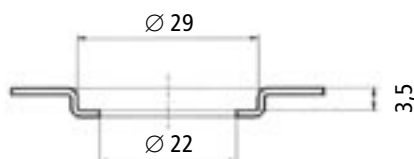

Všetky uvedené vane sú zhotovené z nerezovej ocele AISI 304 s hrúbkou 1 mm a sú vybavené výliskami pre polohovanie deliacich priečok. Na objednávku môžu byť doplnené odpadnými otvormi pre prípojky k odpadu o svetlostiach 1/2", 3/4", 1".

*max. rozmer vane 1800 x 1000 mm

rozmery v mm

Vane pre vodnú kúpeľ Gastronorm

Otvory pre prípojky k odpadu

1"

3/4"

1/2"

Výlisky pre polohovanie priečok

rozmery v mm

ANTI KOROVÉ MATERIÁLY

Vrchné dosky s vovarenými vaňami
pre vodnú kúpeľ

Nerezová oceľ AISI 304

Vrchné dosky pre vodnú kúpeľ

Vrchné dosky s vovarenými vaňami pre vodnú kúpeľ

typ	rozmary vane	rozmer vrchnej dosky
1/1	510 x 310 x 215	600 x 400