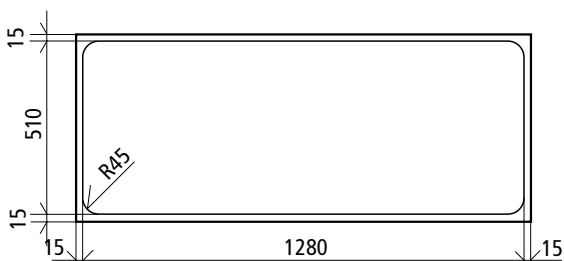

TYP 2/1

kód	vnútorné rozmery
D05 VB 21030P	630 x 510 x 30 *
VB 21030	630 x 510 x 30
VB 21050P	630 x 510 x 50 *
VB 21050	630 x 510 x 50
VB 21170	630 x 510 x 170
VB 21215	630 x 510 x 215
VB 21230	630 x 510 x 230

*max. rozmer vane 1020 x 870 mm

rozmery v mm

Vane pre vodnú kúpeľ Gastronorm

Vane pre vodnú kúpeľ Gastronorm

TYP 3/1

kód	vnútorné rozmery
D05 VB 31030P	960 x 510 x 30 *
VB 31030	960 x 510 x 30
VB 31050P	960 x 510 x 50 *
VB 31050	960 x 510 x 50
VB 31170	960 x 510 x 170
VB 31215	960 x 510 x 215
VB 31340	960 x 510 x 340

*max. rozmer vane 1350 x 870 mm

TYP 4/1

kód	vnútorné rozmery
D05 VB 41030P	1280 x 510 x 30 *
VB 41030	1280 x 510 x 30
VB 41050P	1280 x 510 x 50 *
VB 41050	1280 x 510 x 50
VB 41170	1280 x 510 x 170
VB 41215	1280 x 510 x 215
VB 41340	1280 x 510 x 340