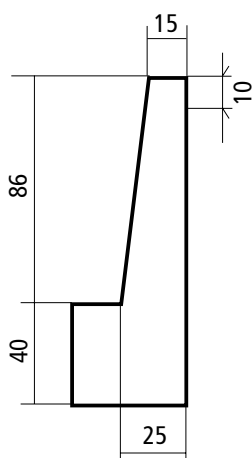

Vrchné dosky pre umývacie stoly

Technické informácie

rozmery v mm

Vrchné dosky pre umývacie stoly

Rozmery odkvapkávacích plôch

1000 x 700
1200 x 700
1300 x 700
1400 x 700

1400 x 700
1600 x 700
1800 x 700
1900 x 700
2000 x 700
2100 x 700

465
665

465
665
715
865

515
865
565

rozmery v mm

Vrchné dosky pre umývacie stoly

Typové rozmery zadného lemu

Šikmý lem 85

Pravouhlý lem 100

Jednoduchý lem 50

rozmery v mm

Vrchné dosky pre umývacie stoly

Rámová konštrukcia pre umývacie stoly

Blok je zhotovený z nerezovej ocele AISI 304, s hrúbkou 1 mm, s trúbkami so štvorcovým profilom 40 x 40 mm, s nastaviteľnými nohami, ktoré je možné ľahko demontovať a znovu zložiť. Zariadenie je možné ľahko uskladniť alebo prepravovať.

Umývadlá

Do rady ku kuchynským drezom patrí aj séria umývadiel v rôznych typových radách:

- umývadlá s rozmermi 400 x 400 mm s kruhovou vaničkou s priemerom 335 mm vylisovanou z jedného kusu a so zadným lemom alebo rovnaké prevedenie s rozmermi 500 x 500 mm s kruhovou vaničkou s priemerom 400 mm
- umývadlá s rozmermi 500 x 400 mm s oválnou vaničkou (380 x 304 mm)
- samotné vaničky s okrajom, určené k vloženiu do dosky
- samotné vaničky bez okraja, určené k vovareniu