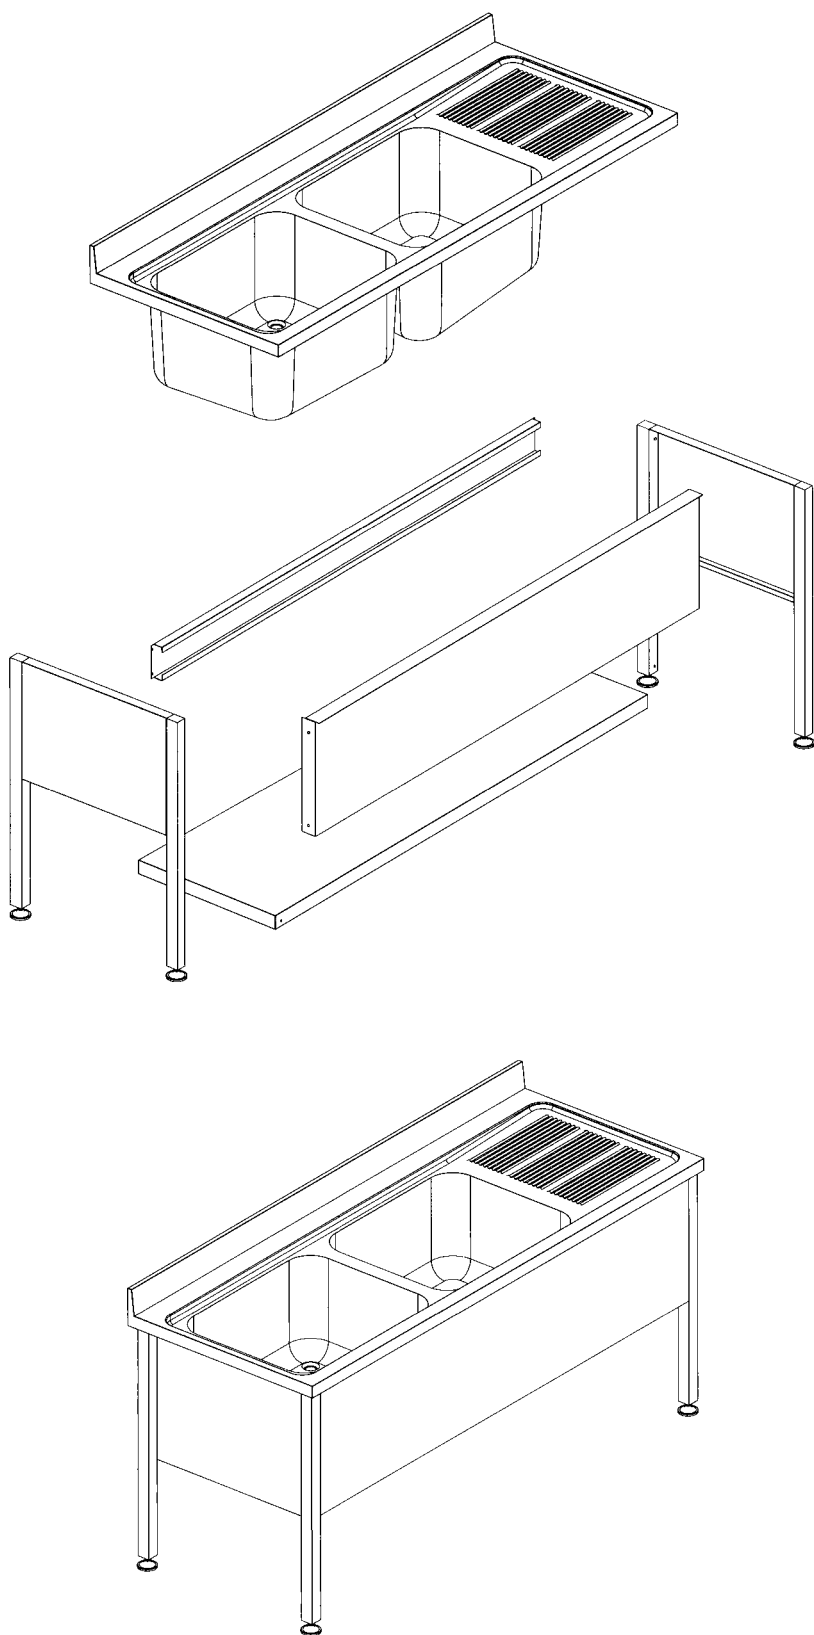

Jednoduchý lem 50

rozmery v mm

Vrchné dosky pre umývacie stoly

Rámová konštrukcia pre umývacie stoly

Blok je zhotovený z nerezovej ocele AISI 304, s hrúbkou 1 mm, s trúbkami so štvorcovým profilom 40 x 40 mm, s nastaviteľnými nohami, ktoré je možné ľahko demontovať a znovu zložiť. Zariadenie je možné ľahko uskladniť alebo prepravovať.

Umývadlá

Do rady ku kuchynským drezom patrí aj séria umývadiel v rôznych typových radách:

- umývadlá s rozmermi 400 x 400 mm s kruhovou vaničkou s priemerom 335 mm vylisovanou z jedného kusu a so zadným lemom alebo rovnaké prevedenie s rozmermi 500 x 500 mm s kruhovou vaničkou s priemerom 400 mm
- umývadlá s rozmermi 500 x 400 mm s oválnou vaničkou (380 x 304 mm)
- samotné vaničky s okrajom, určené k vloženiu do dosky
- samotné vaničky bez okraja, určené k vovareniu

Umývadlá

rozmery v mm

Umývadlá

rozmery v mm

ANTI KOROVÉ MATERIÁLY

Vovarovacie drezy

Ide o celú radu výliskov rôznych rozmerov a hĺbok, ktoré sa používajú pri konštrukcii špeciálnych umývacích dosiek pre veľkokuchynské zariadenia a barové pulty alebo ako súčasť vybavenia vedeckých či lekárskeho pracovísk. Sú vyrobené z nerezovej ocele podľa normy AISI 304 s hrúbkou 1 mm a sú dodávané so za-guľatými hranami. Mimo toho sú vybavené odpadovým otvorom pre napo-jeenie na odlišné svetlosti potrubia. Povrch štandardného prevedenia je prebrúsený scotch-brite. Na žiadosť je taktiež možné zaistiť výrobu tohto produktu z nerezovej ocele podľa normy AISI 316.