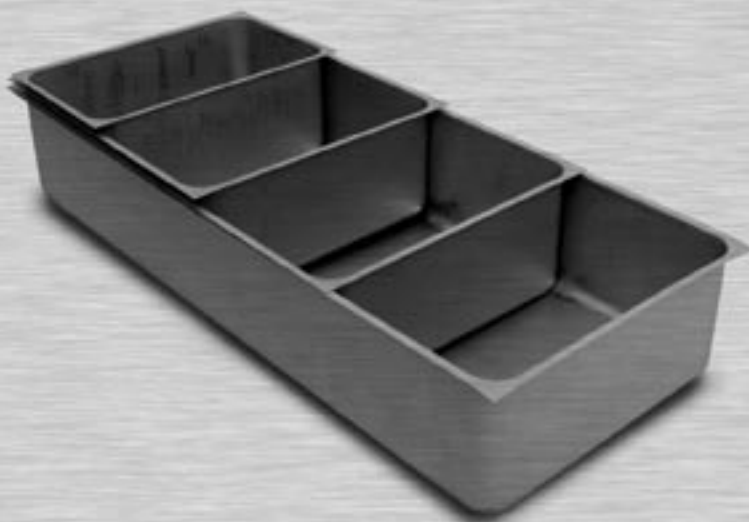

rozmery v mm

Vane pre vodnú kúpeľ Gastronorm (Bagnomaria)

Škála normalizovaných vaní zahrňuje typy 1/1,2/1,3/1,4/1 s rôznymi hĺbkami, slúžiacich na zostavenie:

- pultov pre samoobslužné prevádzky, mrazené a chladené potraviny,
- termických vozíkov,
- umývadiel pre namáčanie alebo na predpieranie