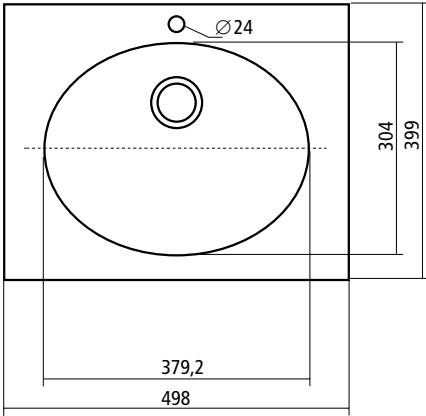

Jednoduchý lem 50

rozmery v mm

Vrchné dosky pre umývacie stoly

Rámová konštrukcia pre umývacie stoly

Blok je zhotovený z nerezovej ocele AISI 304, s hrúbkou 1 mm, s trúbkami so štvorcovým profilom 40 x 40 mm, s nastaviteľnými nohami, ktoré je možné ľahko demontovať a znovu zložiť. Zariadenie je možné ľahko uskladniť alebo prepravovať.

Umývadlá

Do rady ku kuchynským drezom patrí aj séria umývadiel v rôznych typových radách:

- umývadlá s rozmermi 400 x 400 mm s kruhovou vaničkou s priemerom 335 mm vylisovanou z jedného kusu a so zadným lemom alebo rovnaké prevedenie s rozmermi 500 x 500 mm s kruhovou vaničkou s priemerom 400 mm
- umývadlá s rozmermi 500 x 400 mm s oválnou vaničkou (380 x 304 mm)
- samotné vaničky s okrajom, určené k vloženiu do dosky
- samotné vaničky bez okraja, určené k vovareniu

Umývadlá

rozmery v mm

Umývadlá

rozmery v mm

ANTI KOROVÉ MATERIÁLY

Vovarovacie drezy

Ide o celú radu výliskov rôznych rozmerov a hĺbok, ktoré sa používajú pri konštrukcii špeciálnych umývacích dosiek pre veľkokuchynské zariadenia a barové pulty alebo ako súčasť vybavenia vedeckých či lekárskeho pracovísk. Sú vyrobené z nerezovej ocele podľa normy AISI 304 s hrúbkou 1 mm a sú dodávané so za-guľatými hranami. Mimo toho sú vybavené odpadovým otvorom pre napo-jeenie na odlišné svetlosti potrubia. Povrch štandardného prevedenia je prebrúsený scotch-brite. Na žiadosť je taktiež možné zaistiť výrobu tohto produktu z nerezovej ocele podľa normy AISI 316.

typ	rozmary vane	rozmer vrchnej dosky
2/1	630 x 510 x 215	750 x 600

typ	rozmary vane	rozmer vrchnej dosky
2 1/1	510 x 310 x 215	750 x 600

rozmary v mm

Vrchné dosky pre vodnú kúpeľ

Vrchné dosky s vovarenými vaňami pre vodnú kúpeľ