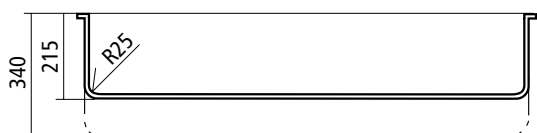

TYP 4/1

kód	vnútorné rozmery
D05 VB 41030P	1280 x 510 x 30 *
VB 41030	1280 x 510 x 30
VB 41050P	1280 x 510 x 50 *
VB 41050	1280 x 510 x 50
VB 41170	1280 x 510 x 170
VB 41215	1280 x 510 x 215
VB 41340	1280 x 510 x 340

*max. rozmer vane 1800 x 1000 mm

rozmery v mm