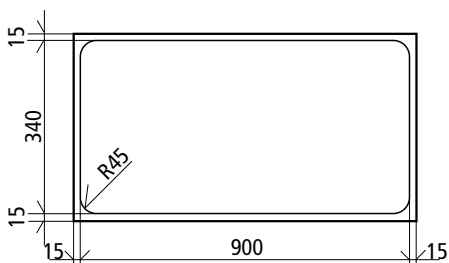

Vane pre vodnú kúpeľ Gastronorm

Vane pre vodnú kúpeľ Gastronorm

TYP 3/1

kód	vnútorné rozmery
D05 VB 31030P	960 x 510 x 30 *
VB 31030	960 x 510 x 30
VB 31050P	960 x 510 x 50 *
VB 31050	960 x 510 x 50
VB 31170	960 x 510 x 170
VB 31215	960 x 510 x 215
VB 31340	960 x 510 x 340

*max. rozmer vane 1350 x 870 mm