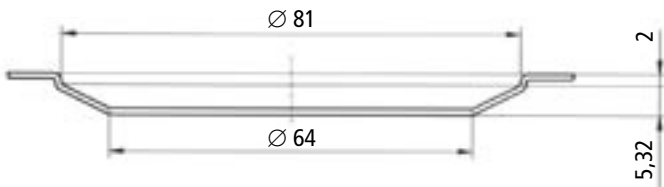

B

Otvor objímky prípojky k odpadu 2"