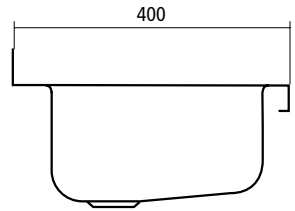

Jednoduchý lem 50

rozmery v mm

Vrchné dosky pre umývacie stoly

Rámová konštrukcia pre umývacie stoly

Blok je zhotovený z nerezovej ocele AISI 304, s hrúbkou 1 mm, s trúbkami so štvorcovým profilom 40 x 40 mm, s nastaviteľnými nohami, ktoré je možné ľahko demontovať a znovu zložiť. Zariadenie je možné ľahko uskladniť alebo prepravovať.

Umývadlá

Do rady ku kuchynským drezom patrí aj séria umývadiel v rôznych typových radách:

- umývadlá s rozmermi 400 x 400 mm s kruhovou vaničkou s priemerom 335 mm vylisovanou z jedného kusu a so zadným lemom alebo rovnaké prevedenie s rozmermi 500 x 500 mm s kruhovou vaničkou s priemerom 400 mm
- umývadlá s rozmermi 500 x 400 mm s oválnou vaničkou (380 x 304 mm)
- samotné vaničky s okrajom, určené k vloženiu do dosky
- samotné vaničky bez okraja, určené k vovareniu

Umývadlá

rozmery v mm

Umývadlá

rozmery v mm

ANTI KOROVÉ MATERIÁLY

Vovarovacie drezy

Ide o celú radu výliskov rôznych rozmerov a hĺbok, ktoré sa používajú pri konštrukcii špeciálnych umývacích dosiek pre veľkokuchynské zariadenia a barové pulty alebo ako súčasť vybavenia vedeckých či lekárskeho pracovísk. Sú vyrobené z nerezovej ocele podľa normy AISI 304 s hrúbkou 1 mm a sú dodávané so za-guľatými hranami. Mimo toho sú vybavené odpadovým otvorom pre napo-jeenie na odlišné svetlosti potrubia. Povrch štandardného prevedenia je prebrúsený scotch-brite. Na žiadosť je taktiež možné zaistiť výrobu tohto produktu z nerezovej ocele podľa normy AISI 316.