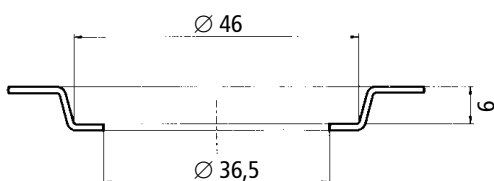

Otvory pre prípojky k odpadu

1"