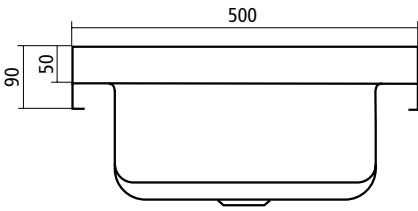

Jednoduchý lem 50

rozmery v mm

Vrchné dosky pre umývacie stoly

Rámová konštrukcia pre umývacie stoly

Blok je zhotovený z nerezovej ocele AISI 304, s hrúbkou 1 mm, s trúbkami so štvorcovým profilom 40 x 40 mm, s nastaviteľnými nohami, ktoré je možné ľahko demontovať a znovu zložiť. Zariadenie je možné ľahko uskladniť alebo prepravovať.

Umývadlá

Do rady ku kuchynským drezom patrí aj séria umývadiel v rôznych typových radách:

- umývadlá s rozmermi 400 x 400 mm s kruhovou vaničkou s priemerom 335 mm vylisovanou z jedného kusu a so zadným lemom alebo rovnaké prevedenie s rozmermi 500 x 500 mm s kruhovou vaničkou s priemerom 400 mm
- umývadlá s rozmermi 500 x 400 mm s oválnou vaničkou (380 x 304 mm)
- samotné vaničky s okrajom, určené k vloženiu do dosky
- samotné vaničky bez okraja, určené k vovareniu

Umývadlá

rozmery v mm

Umývadlá

rozmery v mm

ANTI KOROVÉ MATERIÁLY

Vovarovacie drezy

Ide o celú radu výliskov rôznych rozmerov a hĺbok, ktoré sa používajú pri konštrukcii špeciálnych umývacích dosiek pre veľkokuchynské zariadenia a barové pulty alebo ako súčasť vybavenia vedeckých či lekárskeho pracovísk. Sú vyrobené z nerezovej ocele podľa normy AISI 304 s hrúbkou 1 mm a sú dodávané so za-guľatými hranami. Mimo toho sú vybavené odpadovým otvorom pre napo-jeenie na odlišné svetlosti potrubia. Povrch štandardného prevedenia je prebrúsený scotch-brite. Na žiadosť je taktiež možné zaistiť výrobu tohto produktu z nerezovej ocele podľa normy AISI 316.