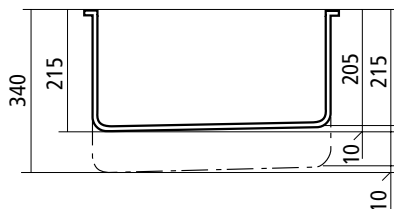

TYP 2/1

kód	vnútorné rozmery
D05 VB 21030P	630 x 510 x 30 *
VB 21030	630 x 510 x 30
VB 21050P	630 x 510 x 50 *
VB 21050	630 x 510 x 50
VB 21170	630 x 510 x 170
VB 21215	630 x 510 x 215
VB 21230	630 x 510 x 230