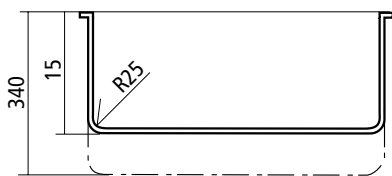

TYP 2/1

kód	vnútorné rozmery
D05 VB 21030P	630 x 510 x 30 *
VB 21030	630 x 510 x 30
VB 21050P	630 x 510 x 50 *
VB 21050	630 x 510 x 50
VB 21170	630 x 510 x 170
VB 21215	630 x 510 x 215
VB 21230	630 x 510 x 230