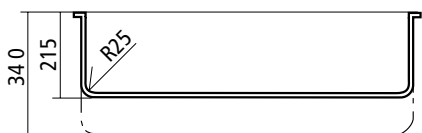

Vane pre vodnú kúpeľ Gastronorm

Vane pre vodnú kúpeľ Gastronorm

TYP 3/1

kód	vnútorné rozmery
D05 VB 31030P	960 x 510 x 30 *
VB 31030	960 x 510 x 30
VB 31050P	960 x 510 x 50 *
VB 31050	960 x 510 x 50
VB 31170	960 x 510 x 170
VB 31215	960 x 510 x 215
VB 31340	960 x 510 x 340

*max. rozmer vane 1350 x 870 mm