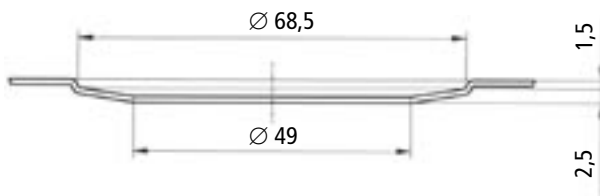

C

Otvor objímky prípojky k odpadu 1" 1/2