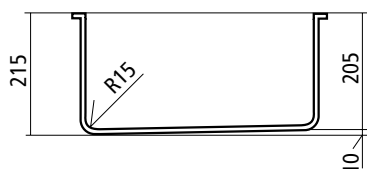

Vane pre vodnú kúpeľ Gastronorm

Vane pre vodnú kúpeľ Gastronorm

V objednávke je nutné špecifikovať typ a umiestnenie otvoru pre odpad.

TYP 1/1

kód	vnútorné rozmery
D05 VB 11170	510 x 310 x 170
VB 11215	510 x 310 x 215
VB 11230	510 x 310 x 230