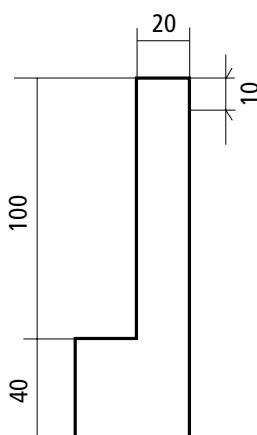

Vrchné dosky pre umývacie stoly

Technické informácie

rozmery v mm

Vrchné dosky pre umývacie stoly

Rozmery odkvapkávacích plôch

1000 x 700
1200 x 700
1300 x 700
1400 x 700

1400 x 700
1600 x 700
1800 x 700
1900 x 700
2000 x 700
2100 x 700

465
665

465
665
715
865

515
865
565

rozmery v mm

Vrchné dosky pre umývacie stoly

Typové rozmery zadného lemu

Šikmý lem 85

Pravouhlý lem 100

Jednoduchý lem 50

rozmery v mm

Vrchné dosky pre umývacie stoly

Rámová konštrukcia pre umývacie stoly

Blok je zhotovený z nerezovej ocele AISI 304, s hrúbkou 1 mm, s trúbkami so štvorcovým profilom 40 x 40 mm, s nastaviteľnými nohami, ktoré je možné ľahko demontovať a znovu zložiť. Zariadenie je možné ľahko uskladniť alebo prepravovať.

Umývadlá

Do rady ku kuchynským drezom patrí aj séria umývadiel v rôznych typových radách:

- umývadlá s rozmermi 400 x 400 mm s kruhovou vaničkou s priemerom 335 mm vylisovanou z jedného kusu a so zadným lemom alebo rovnaké prevedenie s rozmermi 500 x 500 mm s kruhovou vaničkou s priemerom 400 mm
- umývadlá s rozmermi 500 x 400 mm s oválnou vaničkou (380 x 304 mm)
- samotné vaničky s okrajom, určené k vloženiu do dosky
- samotné vaničky bez okraja, určené k vovareniu