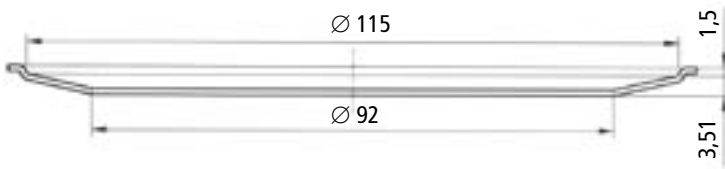

290 x 340 x 180	D02 293418 R
290 x 340 x 200	D02 293420 R
290 x 340 x 220	D02 293422 R

290 x 400 x 200	D02 294020 R
-----------------	--------------

330 x 330 x 160	D02 333316
330 x 330 x 180	D02 333318 R
330 x 330 x 200	D02 333320 R

340 x 400 x 160	D02 344016
340 x 400 x 180	D02 344018 R
340 x 400 x 200	D02 344020 R
340 x 400 x 220	D02 344022 R

rozmery v mm

Vovarovacie drezy

Rozmery otvorov pre odpad

A

Otvor objímky prípojky k odpadu 3" 1/2