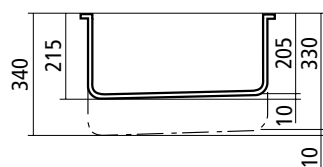

TYP 2/1

kód	vnútorné rozmery
D05 VB 21030P	630 x 510 x 30 *
VB 21030	630 x 510 x 30
VB 21050P	630 x 510 x 50 *
VB 21050	630 x 510 x 50
VB 21170	630 x 510 x 170
VB 21215	630 x 510 x 215
VB 21230	630 x 510 x 230

*max. rozmer vane 1020 x 870 mm

rozmery v mm

Vane pre vodnú kúpeľ Gastronorm

Vane pre vodnú kúpeľ Gastronorm

TYP 3/1

kód	vnútorné rozmery
D05 VB 31030P	960 x 510 x 30 *
VB 31030	960 x 510 x 30
VB 31050P	960 x 510 x 50 *
VB 31050	960 x 510 x 50
VB 31170	960 x 510 x 170
VB 31215	960 x 510 x 215
VB 31340	960 x 510 x 340

*max. rozmer vane 1350 x 870 mm

TYP 4/1

kód	vnútorné rozmery
D05 VB 41030P	1280 x 510 x 30 *
VB 41030	1280 x 510 x 30
VB 41050P	1280 x 510 x 50 *
VB 41050	1280 x 510 x 50
VB 41170	1280 x 510 x 170
VB 41215	1280 x 510 x 215
VB 41340	1280 x 510 x 340