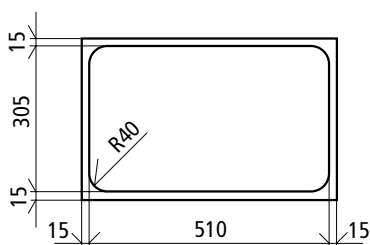

Vane pre vodnú kúpeľ Gastronorm

Vane pre vodnú kúpeľ Gastronorm

V objednávke je nutné špecifikovať typ a umiestnenie otvoru pre odpad.

TYP 1/1

kód	vnútorné rozmery
D05 VB 11170	510 x 310 x 170
VB 11215	510 x 310 x 215
VB 11230	510 x 310 x 230