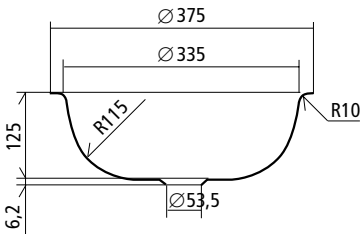

Jednoduchý lem 50

rozmery v mm

Vrchné dosky pre umývacie stoly

Rámová konštrukcia pre umývacie stoly

Blok je zhotovený z nerezovej ocele AISI 304, s hrúbkou 1 mm, s trúbkami so štvorcovým profilom 40 x 40 mm, s nastaviteľnými nohami, ktoré je možné ľahko demontovať a znovu zložiť. Zariadenie je možné ľahko uskladniť alebo prepravovať.

Umývadlá

Do rady ku kuchynským drezom patrí aj séria umývadiel v rôznych typových radách:

- umývadlá s rozmermi 400 x 400 mm s kruhovou vaničkou s priemerom 335 mm vylisovanou z jedného kusu a so zadným lemom alebo rovnaké prevedenie s rozmermi 500 x 500 mm s kruhovou vaničkou s priemerom 400 mm
- umývadlá s rozmermi 500 x 400 mm s oválnou vaničkou (380 x 304 mm)
- samotné vaničky s okrajom, určené k vloženiu do dosky
- samotné vaničky bez okraja, určené k vovareniu

Umývadlá

rozmery v mm

Umývadlá

rozmery v mm

ANTI KOROVÉ MATERIÁLY

Vovarovacie drezy

Ide o celú radu výliskov rôznych rozmerov a hĺbok, ktoré sa používajú pri konštrukcii špeciálnych umývacích dosiek pre veľkokuchynské zariadenia a barové pulty alebo ako súčasť vybavenia vedeckých či lekárskeho pracovísk. Sú vyrobené z nerezovej ocele podľa normy AISI 304 s hrúbkou 1 mm a sú dodávané so za-guľatými hranami. Mimo toho sú vybavené odpadovým otvorom pre napo-jeenie na odlišné svetlosti potrubia. Povrch štandardného prevedenia je prebrúsený scotch-brite. Na žiadosť je taktiež možné zaistiť výrobu tohto produktu z nerezovej ocele podľa normy AISI 316.

*max. rozmer vane 1350 x 870 mm

TYP 4/1

kód	vnútorné rozmery
D05 VB 41030P	1280 x 510 x 30 *
VB 41030	1280 x 510 x 30
VB 41050P	1280 x 510 x 50 *
VB 41050	1280 x 510 x 50
VB 41170	1280 x 510 x 170
VB 41215	1280 x 510 x 215
VB 41340	1280 x 510 x 340