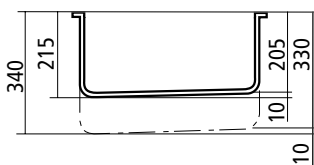

Vane pre vodnú kúpeľ Gastronorm

Vane pre vodnú kúpeľ Gastronorm

TYP 3/1

kód	vnútorné rozmery
D05 VB 31030P	960 x 510 x 30 *
VB 31030	960 x 510 x 30
VB 31050P	960 x 510 x 50 *
VB 31050	960 x 510 x 50
VB 31170	960 x 510 x 170
VB 31215	960 x 510 x 215
VB 31340	960 x 510 x 340

*max. rozmer vane 1350 x 870 mm